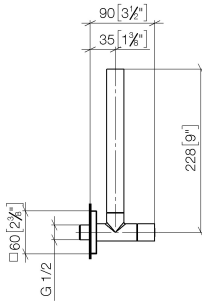

22 901 782

- Rosette 60 x 60 mm
- Schlauchabdeckung 200 mm, ablängbar
- Anschluss 1/2"

Passt zu: IMO, MEM, CL.1

|   |                                 |               |
|---|---------------------------------|---------------|
|    | Champagne (22kt Gold)           | 22 901 782-47 |
|    | Chrom                           | 22 901 782-00 |
|    | Platin gebürstet                | 22 901 782-06 |
|    | Platin                          | 22 901 782-08 |
|    | Dark Chrome                     | 22 901 782-19 |
|    | Messing gebürstet (23kt Gold)   | 22 901 782-28 |
|    | Schwarz matt                    | 22 901 782-33 |
|    | Champagne gebürstet (22kt Gold) | 22 901 782-46 |
|   | Chrom gebürstet                 | 22 901 782-93 |
|  | Dark Platin gebürstet           | 22 901 782-99 |

22 901 782

mm [inches]

**Durchflussdiagramm**

**Zertifikate**

WRAS\_2205004.

22 901 782

Ersatzteile für die  
anderen  
Oberflächenvarianten  
finden Sie hier:  
Chrom

**Ersatzteilstückliste**

| Nr.  | Artikelnummer      | Benennung     | Verbaumenge | Lieferzeit |
|--|--------------------|---------------|-------------|------------|
| 1  | 09 21 22 000-47    | Nippel        | 1           | 30         |
| 2  | 90 14 10 010 00 90 | Dichtung      | 1           | 2          |
| 3  | 09 28 22 020-47    | Rohr          | 1           | 30         |
| 4  | 04 24 04 220 01-47 | Verschraubung | 1           | -          |
| Ersatzteil nicht mehr bestellbar, bitte bestellen Sie den Nachfolgeartikel |                    |               |             |            |
| 5  | 09 20 22 001-47    | Griff         | 1           | 30         |
| 6  | 90 90 03 006 00 90 | Oberteil      | 1           | 2          |
| 7  | 09 31 11 048 90    | Stift         | 1           | 2          |
| 8  | 09 27 78 042-47    | Rosette       | 1           | 60         |
| 9  | 09 14 10 112 90    | Dichtung      | 1           | 2          |