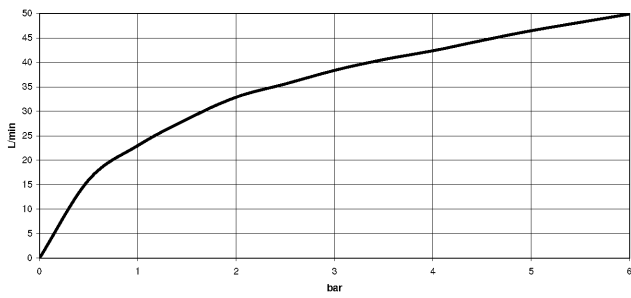

22 901 782

- Rosette 60 x 60 mm
- Schlauchabdeckung 200 mm, ablängbar
- Anschluss 1/2"

Passt zu: IMO, MEM, CL.1

|   |                                 |               |
|---|---------------------------------|---------------|
|    | Champagne (22kt Gold)           | 22 901 782-47 |
|    | Chrom                           | 22 901 782-00 |
|    | Platin gebürstet                | 22 901 782-06 |
|    | Platin                          | 22 901 782-08 |
|    | Dark Chrome                     | 22 901 782-19 |
|    | Messing gebürstet (23kt Gold)   | 22 901 782-28 |
|    | Schwarz matt                    | 22 901 782-33 |
|    | Champagne gebürstet (22kt Gold) | 22 901 782-46 |
|   | Chrom gebürstet                 | 22 901 782-93 |
|  | Dark Platin gebürstet           | 22 901 782-99 |

22 901 782

mm [inches]

**Durchflussdiagramm**

**Zertifikate**

WRAS\_2205004.

22 901 782

Ersatzteile für die  
anderen  
Oberflächenvarianten  
finden Sie hier:  
Chrom

**Ersatzteilstückliste**