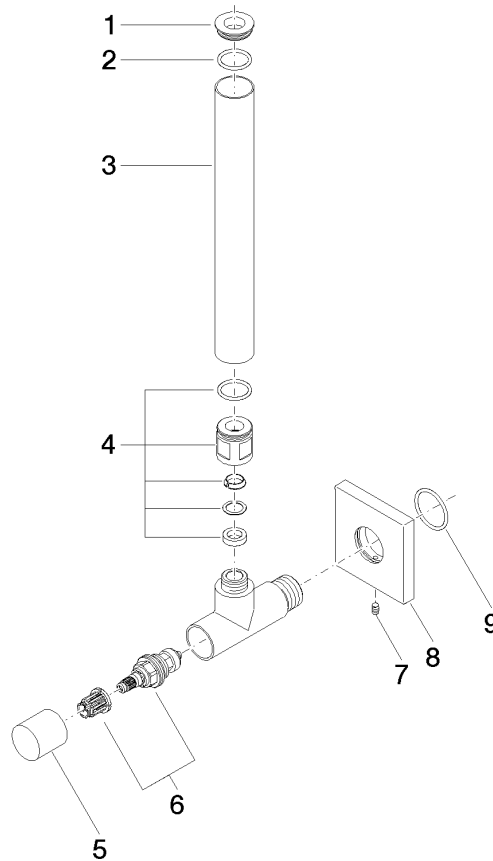

22 901 782

- Rosette 60 x 60 mm
- Schlauchabdeckung 200 mm, ablängbar
- Anschluss 1/2"

Passt zu: IMO, MEM, CL.1

|   |                                 |               |
|---|---------------------------------|---------------|
|    | Champagne (22kt Gold)           | 22 901 782-47 |
|    | Chrom                           | 22 901 782-00 |
|    | Platin gebürstet                | 22 901 782-06 |
|    | Platin                          | 22 901 782-08 |
|    | Dark Chrome                     | 22 901 782-19 |
|    | Messing gebürstet (23kt Gold)   | 22 901 782-28 |
|    | Schwarz matt                    | 22 901 782-33 |
|    | Champagne gebürstet (22kt Gold) | 22 901 782-46 |
|   | Chrom gebürstet                 | 22 901 782-93 |
|  | Dark Platin gebürstet           | 22 901 782-99 |

22 901 782

mm [inches]

**Durchflussdiagramm**

**Zertifikate**

WRAS\_2205004.

22 901 782

Ersatzteile für die  
anderen  
Oberflächenvarianten  
finden Sie hier:  
Chrom

**Ersatzteilstückliste**

| Nr.  | Artikelnummer      | Benennung     | Verbaumenge | Lieferzeit |
|--|--------------------|---------------|-------------|------------|
| 1  | 09 21 22 000-47    | Nippel        | 1           | 30         |
| 2  | 90 14 10 010 00 90 | Dichtung      | 1           | 2          |
| 3  | 09 28 22 020-47    | Rohr          | 1           | 30         |
| 4  | 04 24 04 220 01-47 | Verschraubung | 1           | -          |
| Ersatzteil nicht mehr bestellbar, bitte bestellen Sie den Nachfolgeartikel |                    |               |             |            |
| 5  | 09 20 22 001-47    | Griff         | 1           | 30         |
| 6  | 90 90 03 006 00 90 | Oberteil      | 1           | 2          |
| 7  | 09 31 11 048 90    | Stift         | 1           | 2          |
| 8  | 09 27 78 042-47    | Rosette       | 1           | 60         |
| 9  | 09 14 10 112 90    | Dichtung      | 1           | 2          |